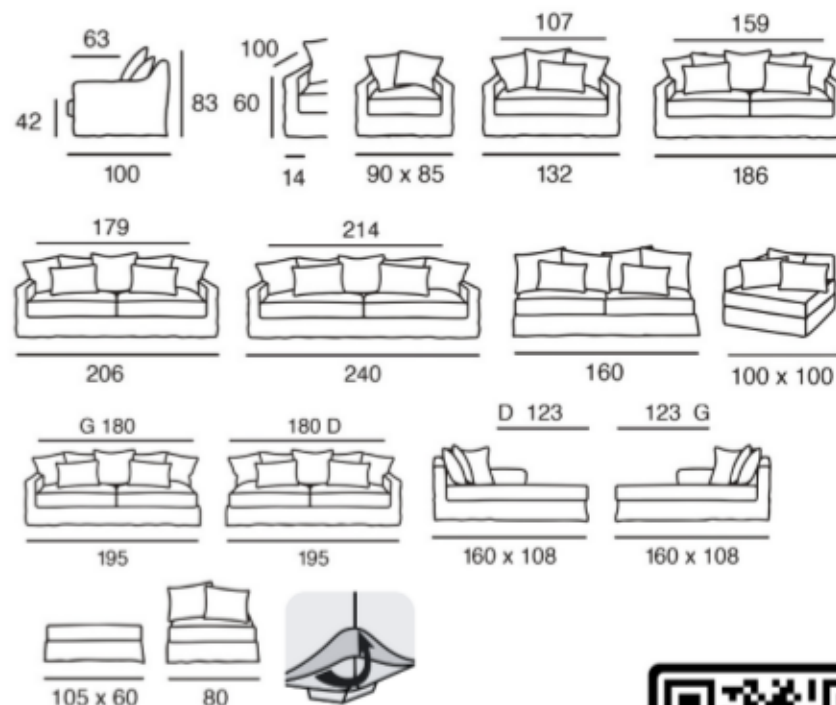

MODELE DISPONIBLE DANS DIFFERENTES DIMENSIONS