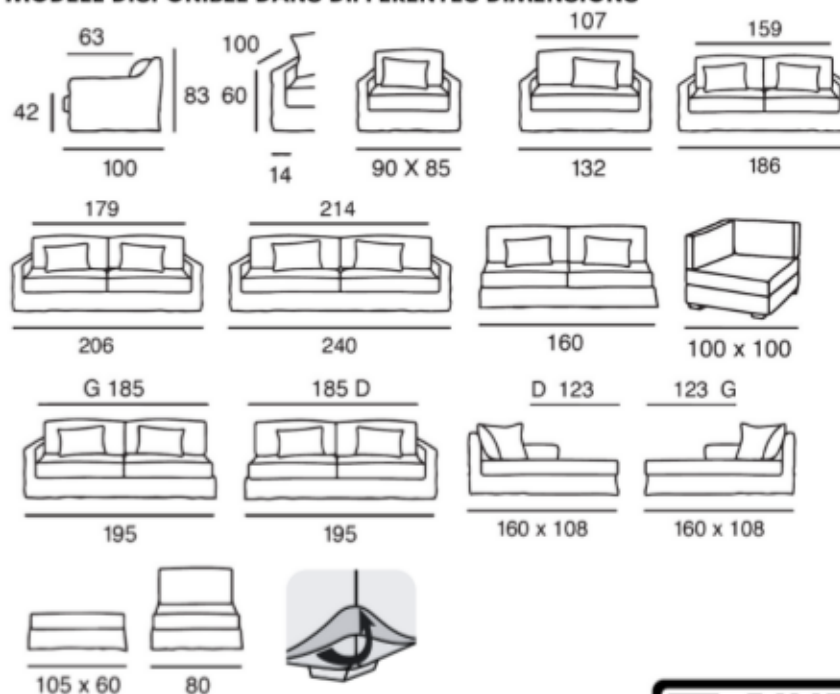

MODELE DISPONIBLE DANS DIFFERENTES DIMENSIONS