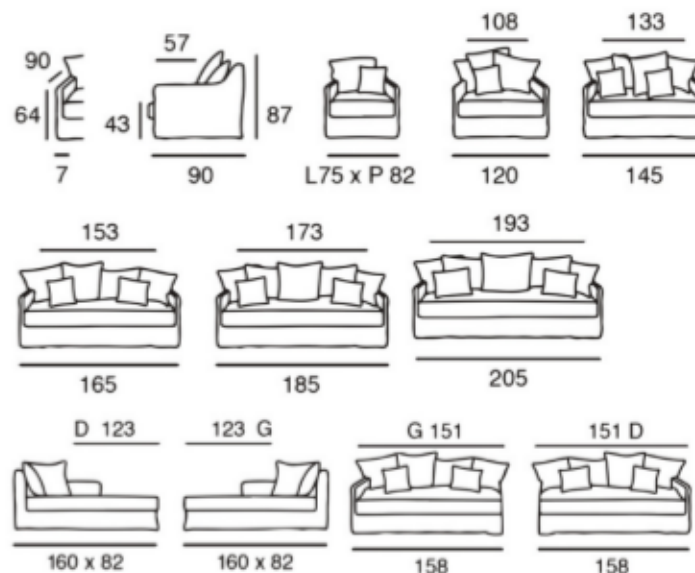

Recyclage des chutes de matériaux (mousse et bois)

Utilisation de la **colle à eau**

PEFC
PEFC/10-31-3846

Bois issus de forêts gérées **durablement**

MODELE DISPONIBLE DANS DIFFERENTES DIMENSIONS (voir au verso)

CAP FERRET

FABRICATION FRANCAISE

Située au coeur de la région Lilloise, Home Spirit est une entreprise familiale créée en 1965.

MODELE DISPONIBLE DANS DIFFERENTES DIMENSIONS

Structure : Hêtre, panneaux multiplex et panneaux de fibres. Structure enrobée de mousse polyuréthane et d'une sous-housse en foam agrafée, suspension ressorts Nosag.
Assise : Plumtex HR 35 kg/m³ + percale remplissage plumes. **Dossier** : Coussins 60 x 60 cm, remplissage plumes. **Coussins de déco** : Coussins 45 x 45 cm, remplissage en plumes. **Pieds** : Bois. **Couture** : bord à bord / pincé. **Finition** : déhoussable.

***Option** : Point bourdon - Convertible 6 cm.