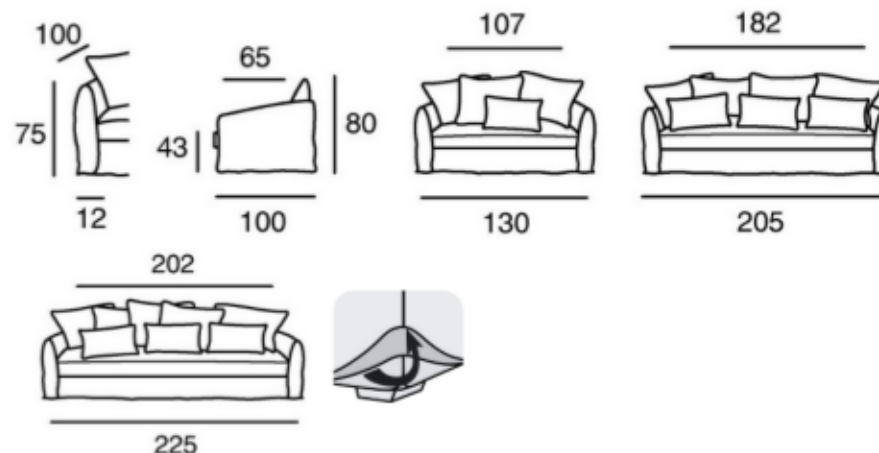

Recyclage des chutes de matériaux (mousse et bois)

Utilisation de la **colle à eau**

Bois issus de forêts gérées **durablement**

MODELE DISPONIBLE DANS DIFFERENTES DIMENSIONS (voir au verso)

FIGARI

FABRICATION FRANCAISE

Située au coeur de la région Lilloise, Home Spirit est une entreprise familiale créée en 1965.

MODELE DISPONIBLE DANS DIFFERENTES DIMENSIONS

Structure : Hêtre, panneaux multiplex et panneaux de fibres. Structure enrobée de mousse polyuréthane et de ouate 650 g, suspension ressorts Nosag. **Assise** : Plumtex HR 35 kg/m³ + percale remplissage plumes. **Dossier** : Coussins 60 x 60 cm, remplissage plumes. **Coussins déco** : Coussin 45 x 60 cm, remplissage plumes. **Pieds** : Bois. **Finition** : 100% déhoussable. **Nb de coussins** : Dos/Déco = Faut XL : 3/1 - 4 places : 4/3 - 5 places : 5/3.